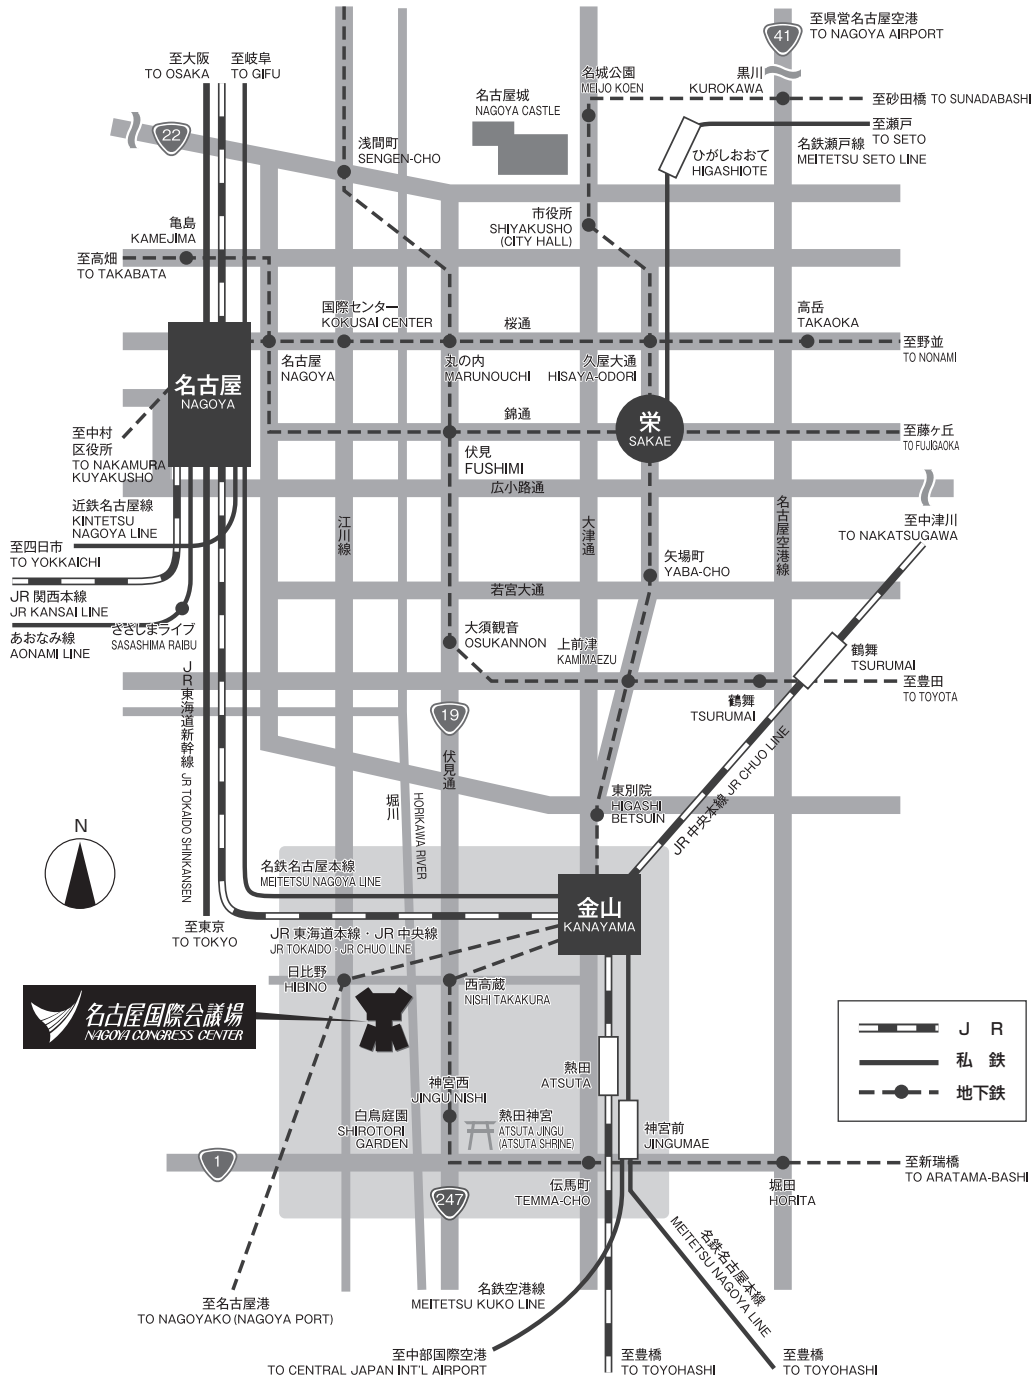

# 交通案内図・会場案内図

## 名古屋国際会議場

〒456-0036 名古屋市熱田区熱田西町1-1

### ◆交通案内図◆

※最寄り駅は地下鉄名港線「日比野駅」(1番出口)もしくは地下鉄名城線「西高蔵駅」(2番出口)となります。日比野駅からのアクセスを推奨します。詳しくは名古屋国際会議場の案内(右のQRコードからアクセスできます)を参考してください。